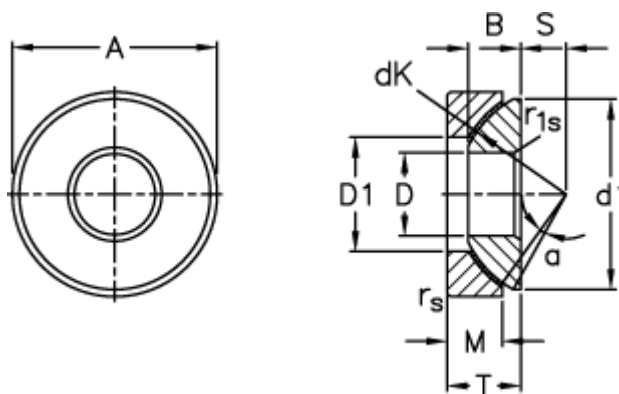

Varenummer: 03512160
 Beskrivelse: Fluro Ledleje GE 160AW

Mål

A	= 290 0 -0,035	M	= 58
B	= 66	rs, r1s min	= 1.5
D	= 160 0 -0,025	S	= 65
d1 max	= 271	Statisk aksial belastning C0 (kN)	= 5700
D1 min	= 200	T	= 77 +0,25 -0,70
dK	= 313	Vægt	= 23200
Dynamisk aksial belastning C (kN)	= 3800		
Kipvinkel	= 2		